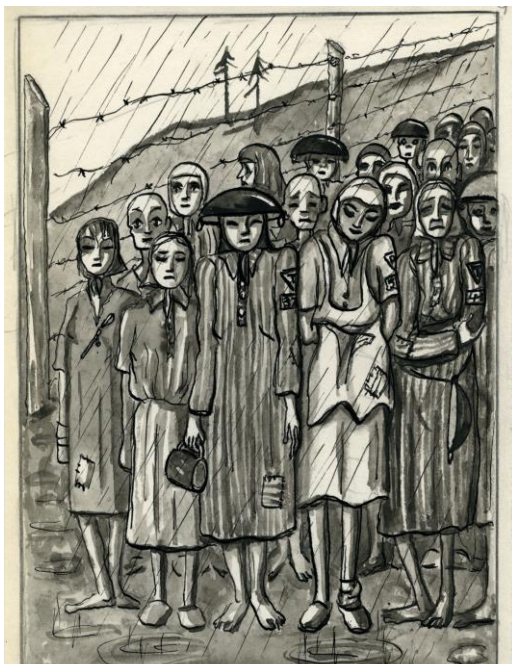

**Český svaz protifašistických bojovníků,
oblast Benešovsko,
ve spolupráci s Obcí Olbramovice**

vás zvou na historické setkání na téma

Československé ženy v koncentračním táboře Ravensbrück

s akcentem na vězeňkyně pocházející z Benešovska

V centrálním ženském koncentračním táboře bylo za druhé světové války vězněno kolem 5 000 občanek někdejšího Československa. Mezi nimi se nacházely ženy původem z Benešovska. Přednáška se zaměří na jejich věznění i poválečné osudy.

přednášející:

*Pavla Plachá, Ph.D., historička,
vedoucí Oddělení výzkumu doby
nesvobody 1938–1945, Ústav pro studium
totalitních režimů ČR*

*Ravensbrücké vězenkyně.
Kresba Niny Jirsíkové.*

**místo: Špýchar, Olbramovice Ves 246, →
ve středu 18. 10. 2023 od 17.00 hod.**